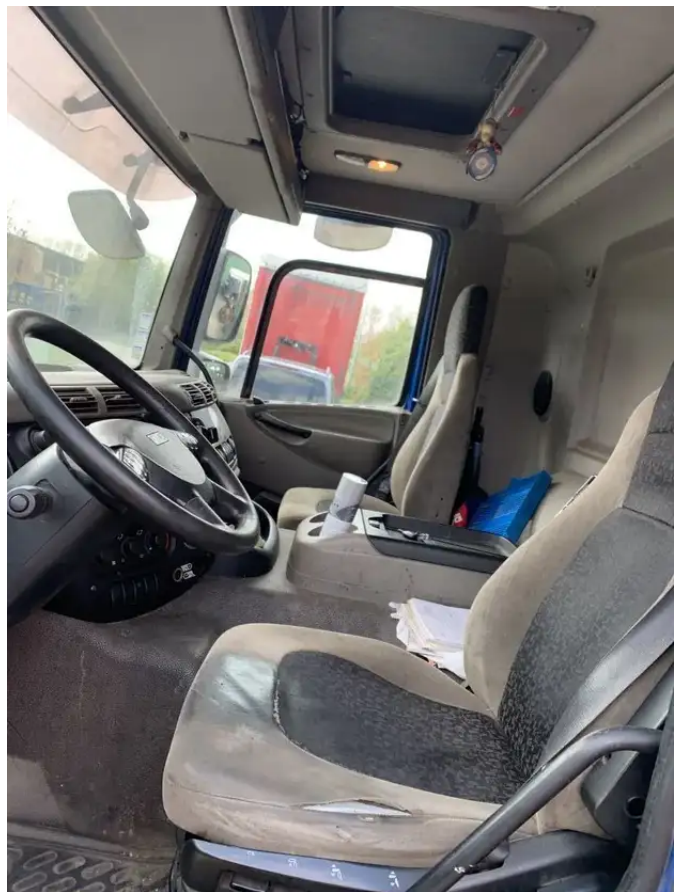

# DAF CF 85.360

## Allgemeine Merkmale

Marke	DAF
Model	CF 85.360
Unterkategorie	Wechselbrücken-LKW
Kilometerstand	1.002.000km
Baujahr	2009
Zustand	Gebraucht
Kraftstoff	Diesel