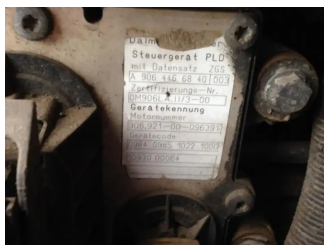

# Mercedes-Benz OM 906 LA.11/3-00

## Allgemeine Merkmale

Marke Mercedes-Benz

Unterkategorie Motor

Zustand Gebraucht

Mercedes-Benz OM 906 LA.11/3-00

Zubehör