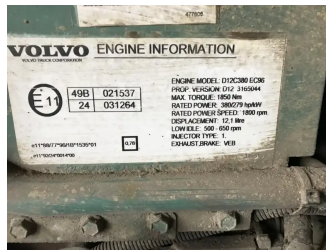

# Volvo D12C380

## Allgemeine Merkmale

Marke Volvo

Unterkategorie Motor

Zustand Gebraucht

Volvo D12C380

Zubehör