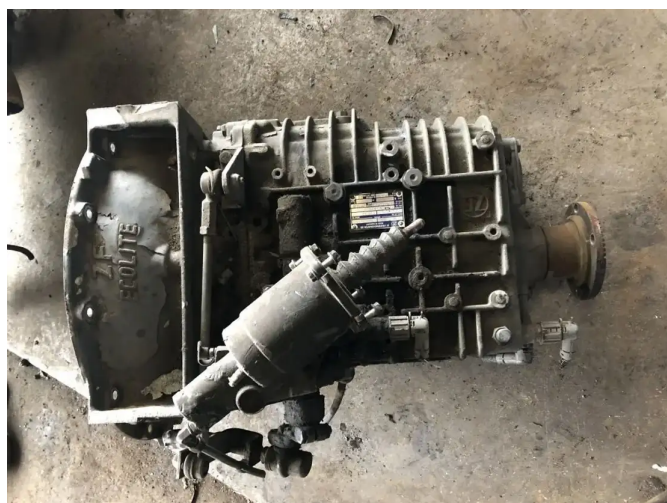

ZF ECOLITE 6S850

Allgemeine Merkmale

Marke	ZF
Unterkategorie	Getriebe
Zustand	Gebraucht
Allgemeinzustand	Sehr gut

ZF ECOLITE 6S850

Zubehör