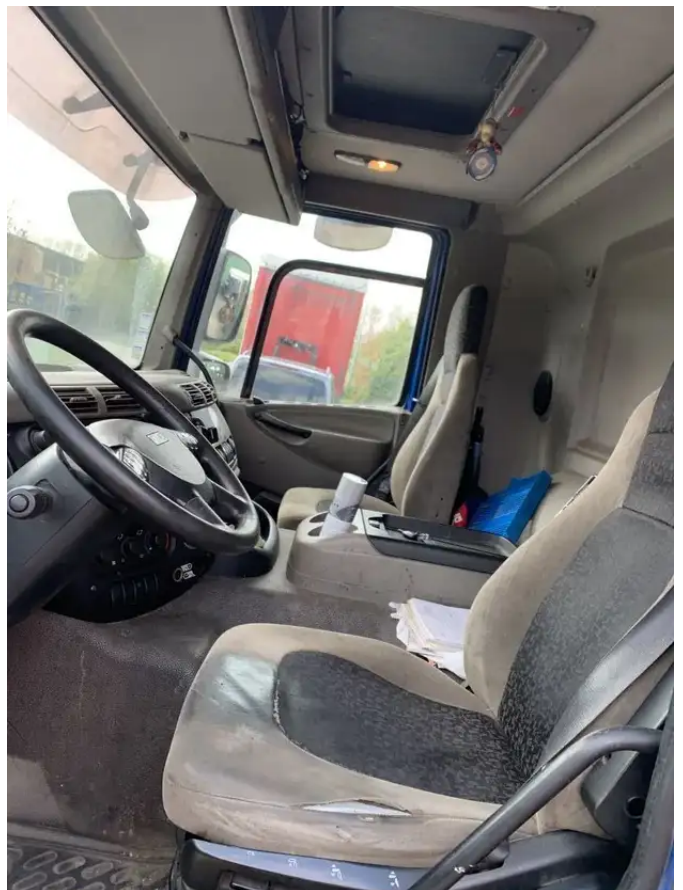

DAF CF 85.360

Algemene kenmerken

Merk	DAF
Model	CF 85.360
Subcategorie	Wissellaadbakstelsysteem
Tellerstand	1.002.000km
Bouwjaar	2009
Conditie	Gebruikt
Brandstof	Diesel

Eigenschappen

Cabine no

DAF CF 85.360

Technische specificaties

Aantal assen	3
Asconfiguratie	6x2
Transmissie	Automaat

Accessoires