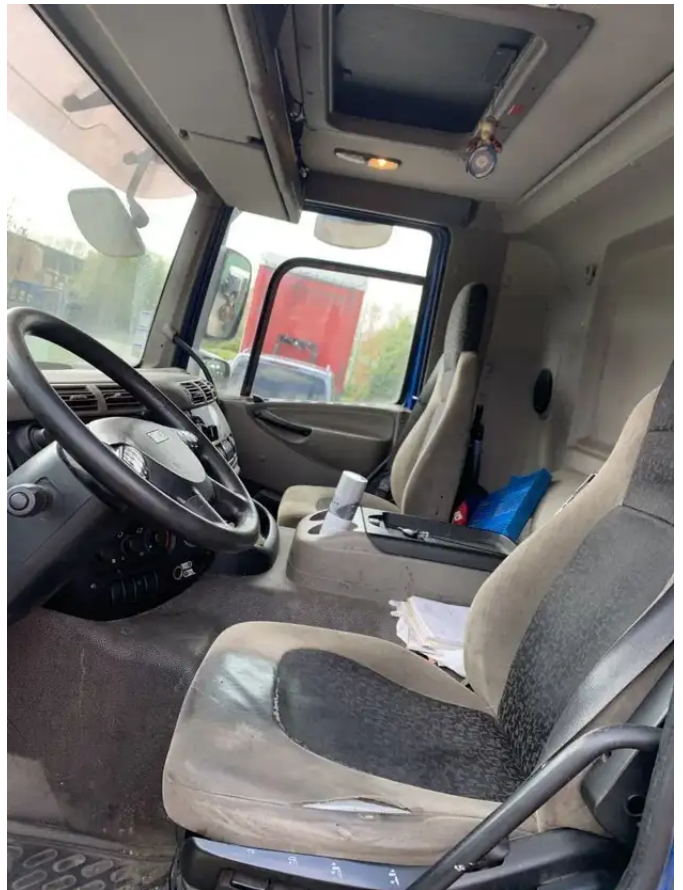

DAF CF 85.360

Algemene kenmerken

Merk	DAF
Model	CF 85.360
Subcategorie	Wissellaadbakstelsysteem
Tellerstand	1.002.000km
Bouwjaar	2009
Conditie	Gebruikt
Brandstof	Diesel

Eigenschappen

Cabine

no

DAF CF 85.360

Technische specificaties

Aantal assen	3
Asconfiguratie	6x2
Transmissie	Automaat

Accessoires