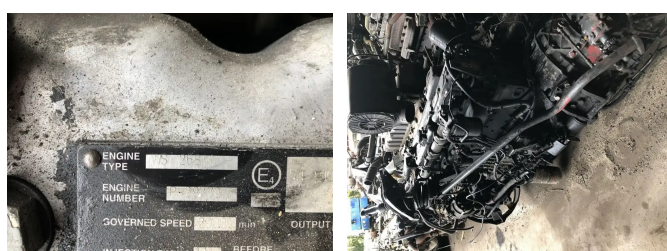

DAF WS 268 M

Algemene kenmerken

| | |
|----------------|----------|
| Merk | DAF |
| Subcategorie | Motor |
| Conditie | Gebruikt |
| Algemene staat | Erg goed |

DAF WS 268 M

Omschrijving

Ws 268 m motor

Accessoires