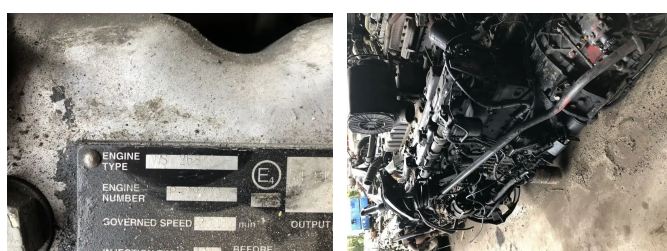

DAF WS 268 M

Algemene kenmerken

Merk	DAF
Subcategorie	Motor
Conditie	Gebruikt
Algemene staat	Erg goed

DAF WS 268 M

Omschrijving

Ws 268 m motor

Accessoires