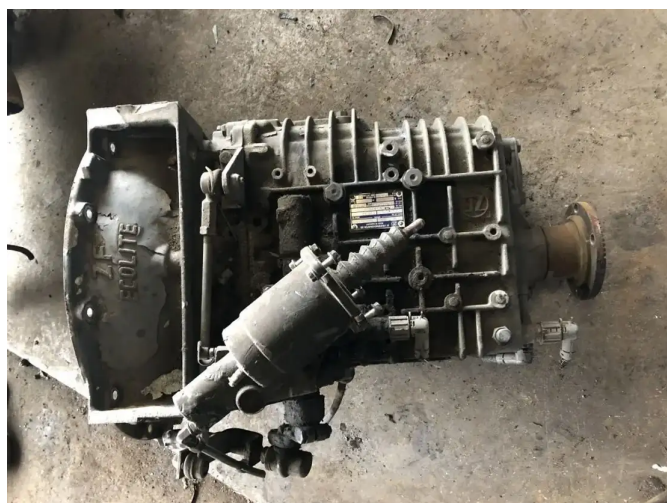

ZF ECOLITE 6S850

Algemene kenmerken

Merk	ZF
Subcategorie	Versnellingsbak
Conditie	Gebruikt
Algemene staat	Erg goed

ZF ECOLITE 6S850

Omschrijving

ECOLITE 6S850 versnellingsbak

Accessoires